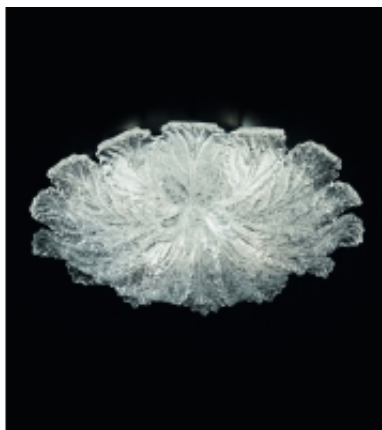

ECRYSTAL

EXCLUSIVE LIGHTING

Dane aktualne na dzień: 09-04-2020 11:40

Link do produktu: <https://ecrystal.pl/sylcom-bembo-91860-b-cr-p-47042.html>

SYLCOM BEMBO 918/60 B CR

Cena brutto	4 391,04 PLN
Cena netto	3 569,94 PLN
Cena poprzednia	5 134,98 PLN
Dostępność	Dostępność do 30 dni
Numer katalogowy	918/60_B_CR
Kod producenta	918/60_B_CR
Producent	SYLCOM

Opis produktu

KOD / SYMBOLE WYKONANIA: 918/60/B/CR

Wymiary: 60 x 12

Moc / Trzonek: 4 x MAX 42W E14

Waga: 12kg

Materiał wykonania:

D - Gold

B - White

+ Szkło

Opcje wykończenia szkła:

CR - Clear

GR.A - Amber Graniglia

GR.CR - Clear Graniglia

ORO - 24 Kt Gold

Produkty można kupić w innym stylu wykonania zgodnie z symbolami